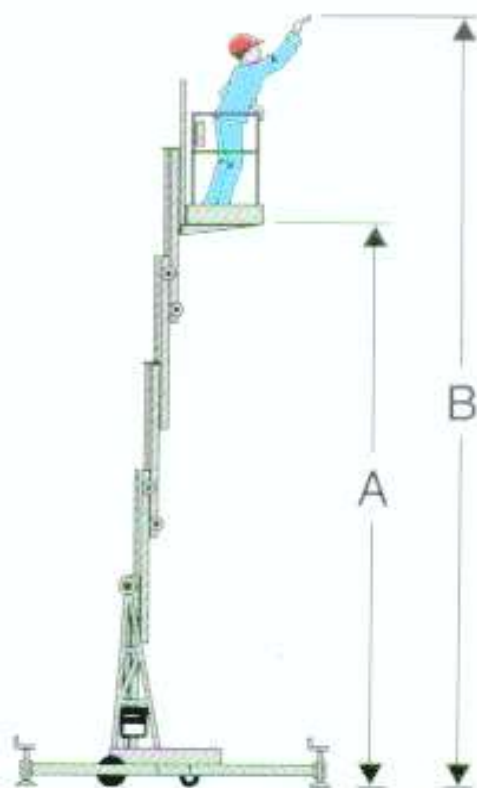

FARAONE PK 1400

LAHKA DVIŽNA KOŠARA (ELEKTRIČNA 220V)

MOD	A (cm)	B (cm)	H (cm)	teža stroja (kg)	220 V AC	Odmik od zida	
						C1 x C2 (cm)	D (cm)
PK14000E	1200	1400	296	553	1,5 kW	210x210	58

C ₁ x C ₂ (mm)		EXTERNAL USE*	
kg 120	kg 200	kg 120	kg 200
2550x2550	2550x2550	2550x2550	2550x2550
2550x2550	2550x2550	2550x2550	2550x2550
3000x3000	5000x5000	3000x3000	5000x5000
3000x3000	5000x5000	3000x3000	5000x5000
-	-	-	-

NOSILNOST IN DIMENZIJE STABILIZATORJEV V PRIMERU VETRA (max. hitrost 36 km/h)

C ₁ x C ₂ (mm)		STANDARD*	
kg 120	kg 200	kg 120	kg 200
1360x1360	1720x1720	2100x2100	2100x2100
1360x1360	1720x1720	2100x2100	2100x2100
1500x1500	2100x2100	2550x2550	2550x2550
1720x1720	2100x2100	3000x3000	3000x3000
3000x3000	-	-	-

NOSILNOST IN DIMENZIJE STABILIZATORJEV V PRIMERU BREZVETERJA