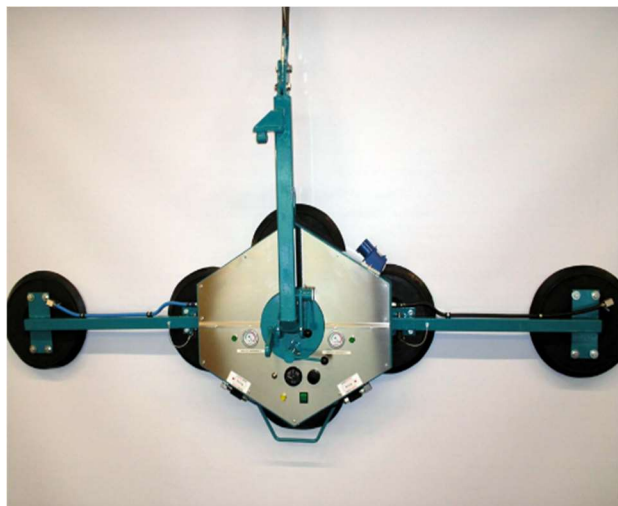

VAKUUMSKA PRIJEMALA

KAPPEL DSKZL 2/12V

Dimenzije (6 prijemal=450kg): D 2100 x V 680 x G 200 mm

Dimenzije (4 prijemal=300kg): D 900 x V 680 x G 200 mm

LASTNOSTI VAKUMA	
Nosilnost	300/450kg
Teža vakuuma	50kg (75kg s stojalom na kolesih)
Polnilec	220 voltov
Dimenzije prijemal:	330 mm
Prijemala	4-6(4 dvigajo 300kg dodatni 2 =6= 450kg)
Ø Prijamala	200 mm
Moč črpanja zraka:	1,5 m ³ /h
Vakumi imajo vgrajen polnilec 220 v	