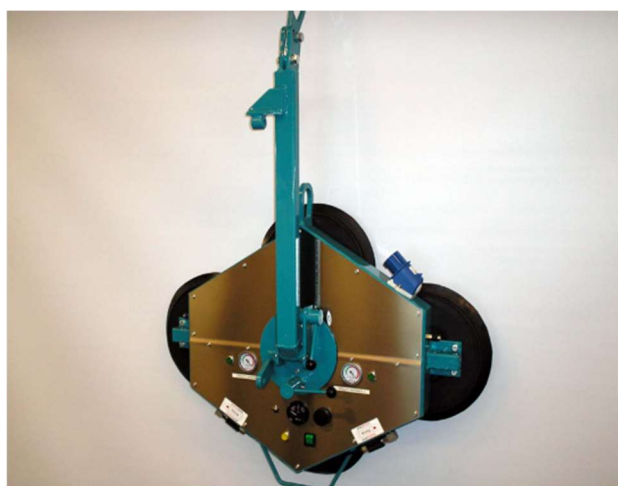

VAKUUMSKA PRIJEMALA

KAPPEL DSKZL 2/12V

Dimenzije (6 prijemal=450kg): D 2100 x V 680 x G 200 mm

Dimenzije (4 prijemal=300kg): D 900 x V 680 x G 200 mm

LASTNOSTI VAKUMA	
Nosilnost	300/450kg
Teža vakuuma	50kg (75kg s stojalom na kolesih)
Polnilec	220 voltov
Dimenzije prijemal:	330 mm
Prijemala	4-6(4 dvigajo 300kg dodatni 2 =6= 450kg)
Ø Prijamala	200 mm
Moč črpanja zraka:	1,5 m ³ /h
Vakumi imajo vgrajen polnilec 220 v	