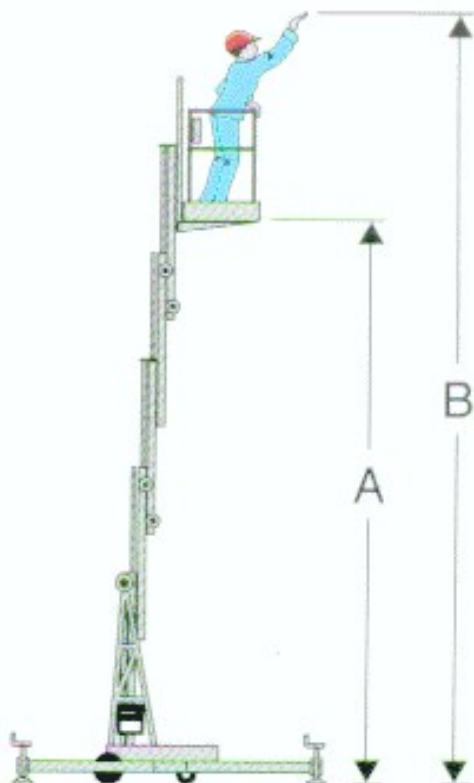

# FARAONE PK 1400

LAHKA DVIŽNA KOŠARA (ELEKTRIČNA 220V)

MOD	A (cm)	B (cm)	H (cm)	teža stroja (kg)	220 V AC	Odmik od zida	
						C1 x C2 (cm)	D (cm)
PK14000E	1200	1400	296	553	1,5 kW	210x210	58

C <sub>1</sub> x C <sub>2</sub> (mm)			kg
STANDARD*			
kg 120	kg 200	kg 120	kg 120
1360x1360	1720x1720	2100x2100	120
1360x1360	1720x1720	2100x2100	120
1500x1500	2100x2100	2550x2550	120
1720x1720	2100x2100	3000x3000	120
3000x3000	-	-	120

C <sub>1</sub> x C <sub>2</sub> (mm)	
EXTERNAL USE*	
kg 120	kg 200
2550x2550	2550x2550
2550x2550	2550x2550
3000x3000	5000x5000
3000x3000	5000x5000
-	-

**NOSILNOST IN DIMENZIJE STABILIZATORJEV V PRIMERU VETRA (max. hitrost 36 km/h)**