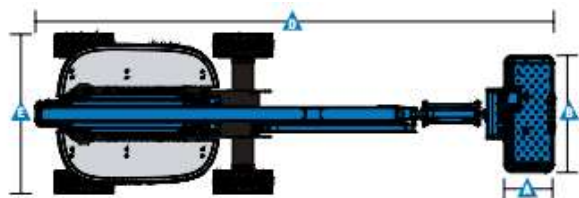

GENIE Z 60/37 FE

BOOM DVIŽNA KOŠARA (Bi energy)

LASTNOSTI STROJA	
Delovna višina	20,16 m
Višina stojišča	18,16 m
Nosilnost košare	227 kg
Max. horizontalni doseg	11,15 m
Max višina pri pregibu	7,39 m
A – Dolžina platforme	0,76 m
B – Širina platforme	1,83 m
C – Višina stroja	2,54 m
Višina za transport	2,62 m
D – Dolžina stroja	8,15 m
Dolžina za transport	6,30 m
E – Širina stroja	2,49 m
F – Medosna razdalja	2,49 m
G – Minimalna višina od tal	0,33 m
Pnevmatike	355/55 D625
Premagljiv naklon	45%
Hitrost pomika	1,0 – 8,0 km/h
Obračanje platforme	160°
Obračanje JIB vertikalno	135°
Obračanje nadgradnje stroja	355°
Pogon dizel in akumulator	Kubota + 48V DC 415Ah
Rezervoar za gorivo	64,35 l
Teža stroja	7,756 kg

Range Of Motion Z-60/37DC & Z-60/37FE