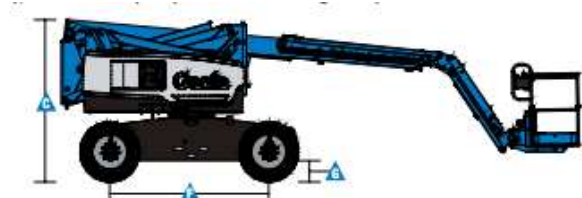

GENIE Z 60/37 FE

BOOM DVIŽNA KOŠARA (Bi energy)

LASTNOSTI STROJA	
Delovna višina	20,16 m
Višina stojišča	18,16 m
Nosilnost košare	227 kg
Max. horizontalni doseg	11,15 m
Max višina pri pregibu	7,39 m
A – Dolžina platforme	0,76 m
B – Širina platforme	1,83 m
C – Višina stroja	2,54 m
Višina za transport	2,62 m
D – Dolžina stroja	8,15 m
Dolžina za transport	6,30 m
E – Širina stroja	2,49 m
F – Medosna razdalja	2,49 m
G – Minimalna višina od tal	0,33 m
Pnevmatike	355/55 D625
Premagljiv naklon	45%
Hitrost pomika	1,0 – 8,0 km/h
Obračanje platforme	160°
Obračanje JIB vertikalno	135°
Obračanje nadgradnje stroja	355°
Pogon dizel in akumulator	Kubota + 48V DC 415Ah
Rezervoar za gorivo	64,35 l
Teža stroja	7,756 kg

Range Of Motion Z-60/37DC & Z-60/37FE