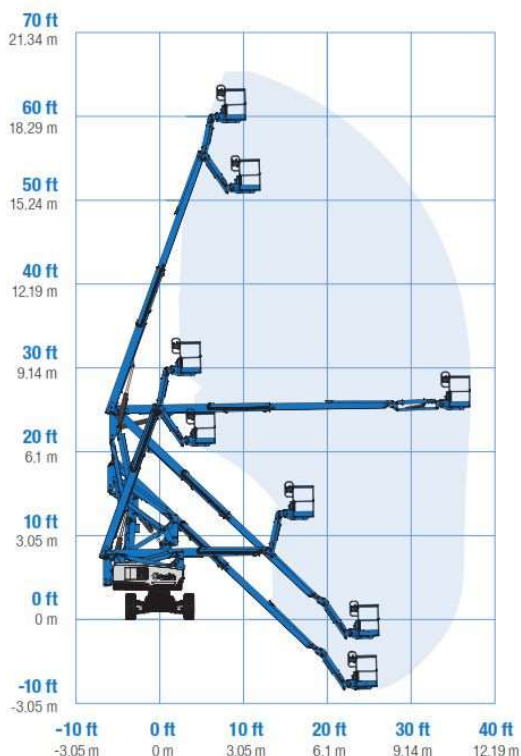

GENIE Z 60/37 FE

BOOM DVIŽNA KOŠARA (Bi energy)

LASTNOSTI STROJA	
Delovna višina	20,16 m
Višina stojišča	18,16 m
Nosilnost košare	227 kg
Max. horizontalni doseg	11,15 m
Max višina pri pregibu	7,39 m
A – Dolžina platforme	0,76 m
B – Širina platforme	1,83 m
C – Višina stroja	2,54 m
Višina za transport	2,62 m
D – Dolžina stroja	8,15 m
Dolžina za transport	6,30 m
E – Širina stroja	2,49 m
F – Medosna razdalja	2,49 m
G – Minimalna višina od tal	0,33 m
Pnevmatike	355/55 D625
Premagljiv naklon	45%
Hitrost pomika	1,0 – 8,0 km/h
Obračanje platforme	160°
Obračanje JIB vertikalno	135°
Obračanje nadgradnje stroja	355°
Pogon dizel in akumulator	Kubota + 48V DC 415Ah
Rezervoar za gorivo	64,35 l
Teža stroja	7,756 kg

Range Of Motion Z-60/37DC & Z-60/37FE