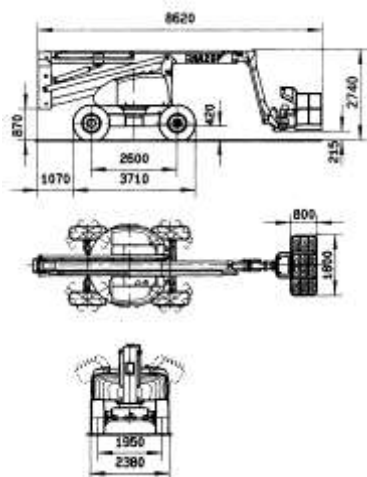

# HAULOTTE HA 20 PX

BOOM DVIŽNE KOŠARE (DIESEL 4X4)

LASTNOSTI STROJA	
Delovna višina	21 m
Višina podesta košare	19 m
Nosilnost košare	250 kg (2 osebi + material)
Max. horizontalni doseg	13,7 m
Dimenzije košare	800 × 1800
Pnevmatike	15R 22,5 XF
Odmik od tal	420 mm
Premagljiv naklon	45 %
Hitrost pomika	1,5 - 5 km/h
Radius obračanja	3,90 m
Obračanje nadgradnje	360 °
Obračanje košare	180°
Max. naklon terena	5°
Omejevalec teže v košari (250 kg)	
Hidravlična blokada diferenciala	
Hidravlične proporcionalne komande	
Kolesa 4 × 4 in obračanje vseh 4-ih koles	
Elektročrpalka za spust v sili (preko akumulatorjev)	
Hidravlični rezervoar	150 l
Blokada vrtenja nadgradnje	
Električna napeljava	24 V
Akumulatorji	2 × 12 V – 70 A
utišan motor diesel HATZ:	
- Moč	56 KW
- Vrtljaji	3000 vrt/min
- Poraba	240 gr/kW/h
Posoda goriva	150 l
Teža stroja	12.260 kg