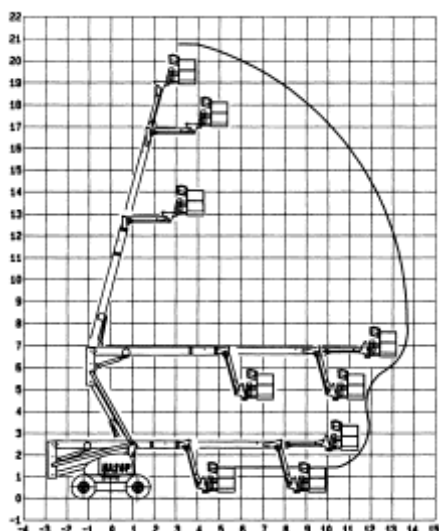

# HAULOTTE HA 20 PX

BOOM DVIŽNE KOŠARE (DIESEL 4X4)

LASTNOSTI STROJA	
Delovna višina	21 m
Višina podesta košare	19 m
Nosilnost košare	250 kg (2 osebi + material)
Max. horizontalni doseg	13,7 m
Dimenzije košare	800 × 1800
Pnevmatike	15R 22,5 XF
Odmik od tal	420 mm
Premagljiv naklon	45 %
Hitrost pomika	1,5 - 5 km/h
Radius obračanja	3,90 m
Obračanje nadgradnje	360 °
Obračanje košare	180°
Max. naklon terena	5°
Omejevalec teže v košari (250 kg)	
Hidravlična blokada diferenciala	
Hidravlične proporcionalne komande	
Kolesa 4 × 4 in obračanje vseh 4-ih koles	
Elektročrpalka za spust v sili (preko akumulatorjev)	
Hidravlični rezervoar	150 l
Blokada vrtenja nadgradnje	
Električna napeljava	24 V
Akumulatorji	2 × 12 V – 70 A
utišan motor diesel HATZ:	
- Moč	56 KW
- Vrtljaji	3000 vrt/min
- Poraba	240 gr/kW/h
Posoda goriva	150 l
Teža stroja	12.260 kg