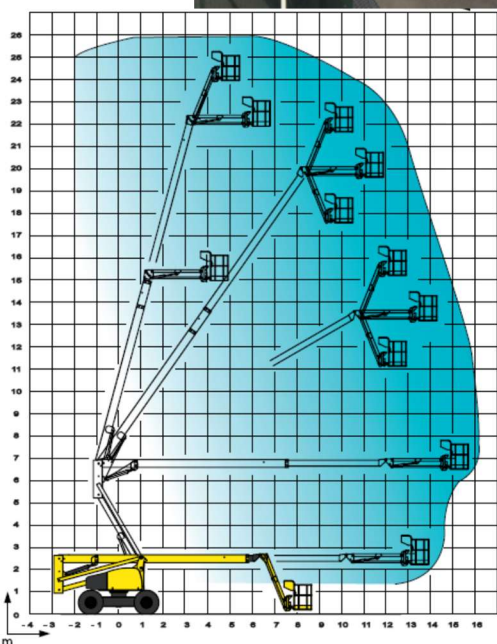

HAULOTTE HA 260 PX

višina d.o.o.

BOOM DVIŽNA KOŠARA (DIZEL 4X4)

LASTNOSTI STROJA	
Delovna višina	25,60 m
Višina podesta košare	23,60 m
Nosilnost košare	230 kg (2 osebi + material)
Max. horizontalni doseg	16,2 m
Pregib roke na višini	6,80 m
Dvig/spust jiba	140°(+70°/-70°)
A – dolžina stroja	12 m
B – širina platforme	2,38 m
C – višina stroja	2,67 m
D – medosna razdalja	2,8 m
E – odmik od tal	42 cm
F x G - Dimenzije košare	1,8 x 0,8 m
Dolžina ob transportu	9,50 m
Višina pri transportu	3,20 m
pnevmatike	15 R22
Premagljiv naklon	40 %
Hitrost pomika	0,45km/h - 4,5 km/h
Zunanji Radius obračanja	3,9 m
Obračanje nadgradnje	360°
Obračanje košare	180°
Utišan motor dizel HATZ:	F 4 L 2011 F 57 CV – 42kW
Hidravlični rezervoar	150 l
Rezervoar goriva	150 l
Teža stroja	15.950 kg