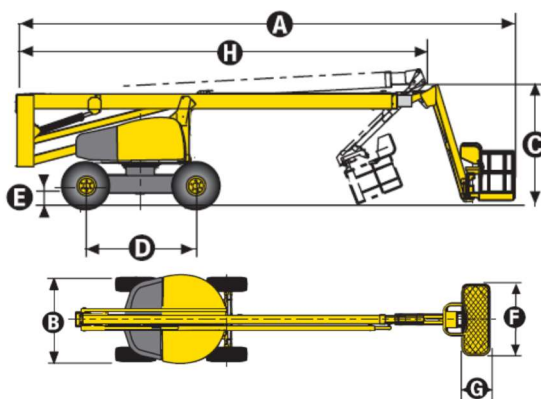

HAULOTTE HA 260 PX

višina d.o.o.

BOOM DVIŽNA KOŠARA (DIZEL 4X4)

LASTNOSTI STROJA	
Delovna višina	25,60 m
Višina podesta košare	23,60 m
Nosilnost košare	230 kg (2 osebi + material)
Max. horizontalni doseg	16,2 m
Pregib roke na višini	6,80 m
Dvig/spust jiba	140°(+70°/-70°)
A – dolžina stroja	12 m
B – širina platforme	2,38 m
C – višina stroja	2,67 m
D – medosna razdalja	2,8 m
E – odmik od tal	42 cm
F x G - Dimenzije košare	1,8 x 0,8 m
Dolžina ob transportu	9,50 m
Višina pri transportu	3,20 m
pnevmatike	15 R22
Premagljiv naklon	40 %
Hitrost pomika	0,45km/h - 4,5 km/h
Zunanji Radius obračanja	3,9 m
Obračanje nadgradnje	360°
Obračanje košare	180°
Utišan motor dizel HATZ:	F 4 L 2011 F 57 CV – 42kW
Hidravlični rezervoar	150 l
Rezervoar goriva	150 l
Teža stroja	15.950 kg