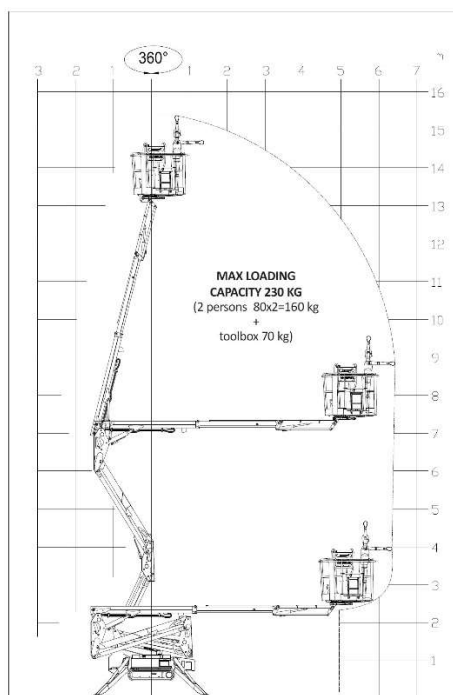

HINOWA LIGHTLIFT 15.70

DVIŽNA KOŠARA Z GOSENICAMI - PAJEK

LASTNOSTI STROJA	
	NOSILNOST 230 kg
Max. delovna višina	15,60 m
Max. višina stojišča	13,60 m
Nosilnost	230 kg
Stranski doseg	6,60 m
Obračanje stroja	360°
Obračanje košare	124°(+/-62°)
Št. upravljalcev	2
Teža stroja	1.950kg
Termični motor	HONDA iGX390
Električni motor	2,2kw-230V-50Hz
Voltaža	12 V
Dimenzije košare	1335x690xh.1100mm
Hitrost pomika	0,6 - 1,4 Km/h
Max. premagljiv naklon	16°/28,7%
Max. hitrost vetra	12,5 m/s