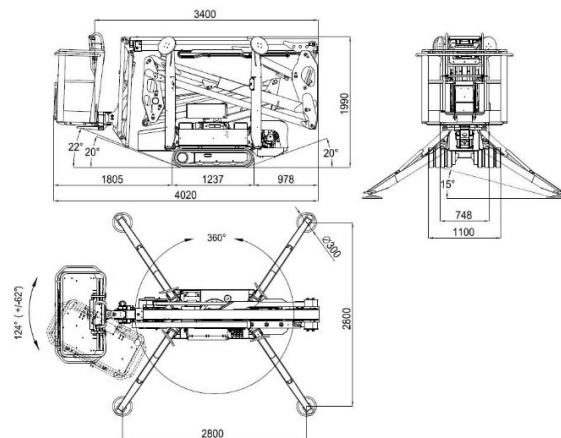

HINOWA LIGHTLIFT 15.70

DVIŽNA KOŠARA Z GOSENICAMI - PAJEK

LASTNOSTI STROJA	
	NOSILNOST 230 kg
Max. delovna višina	15,60 m
Max. višina stojišča	13,60 m
Nosilnost	230 kg
Stranski doseg	6,60 m
Obračanje stroja	360°
Obračanje košare	124°(+/-62°)
Št. upravljalcev	2
Teža stroja	1.950kg
Termični motor	HONDA iGX390
Električni motor	2,2kw-230V-50Hz
Voltaža	12 V
Dimenzije košare	1335x690xh.1100mm
Hitrost pomika	0,6 - 1,4 Km/h
Max. premagljiv naklon	16°/28,7%
Max. hitrost vetra	12,5 m/s